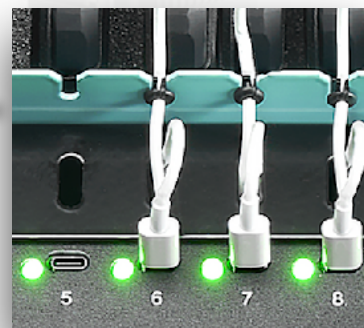

Kompatibilita

OVĚŘTE ZDA KUFR ČÍ VOZÍK JE VHODNÝ PRO NABÍJENÍ DANÉHO TABLETU NEBO NOTEBOOKU PŘESNĚ PODLE MODELU. ZDA JE MOŽNÉ V PŘÍPADĚ POTŘEBY VYUŽÍT I NA JINÉ MODELY.

Ochrana a bezpečnost

KLADTE DŮRAZ A POZORNOST NA UZAVÍRÁNÍ DVEŘÍ SKŘÍŇÍ A ZÁMKU KUFRU. VŽDY BY MĚLO JÍT ZAŘÍZENÍ UZAMKNOUT A CHRÁNIT TAK PRODUKTY PŘED ODCIZENÍM.

Způsob nabíjení

VHODNĚ ZVOLENÝ ZPŮSOB NABÍJENÍ PRO VAŠE PRODUKTY JE ZÁKLAD. JE DOBRÉ MÍT NA VÝBĚR ŘEŠENÍ POMOCI USB-A, USB-C, PŘÍPADNĚ ZVOLIT MOŽNOST STANDARDNÍ ZÁSUVKY. JE DOBRÉ VŽDY VYBRAT PRODUKT S OCHRANOU PROTI PŘEBÍJENÍ.